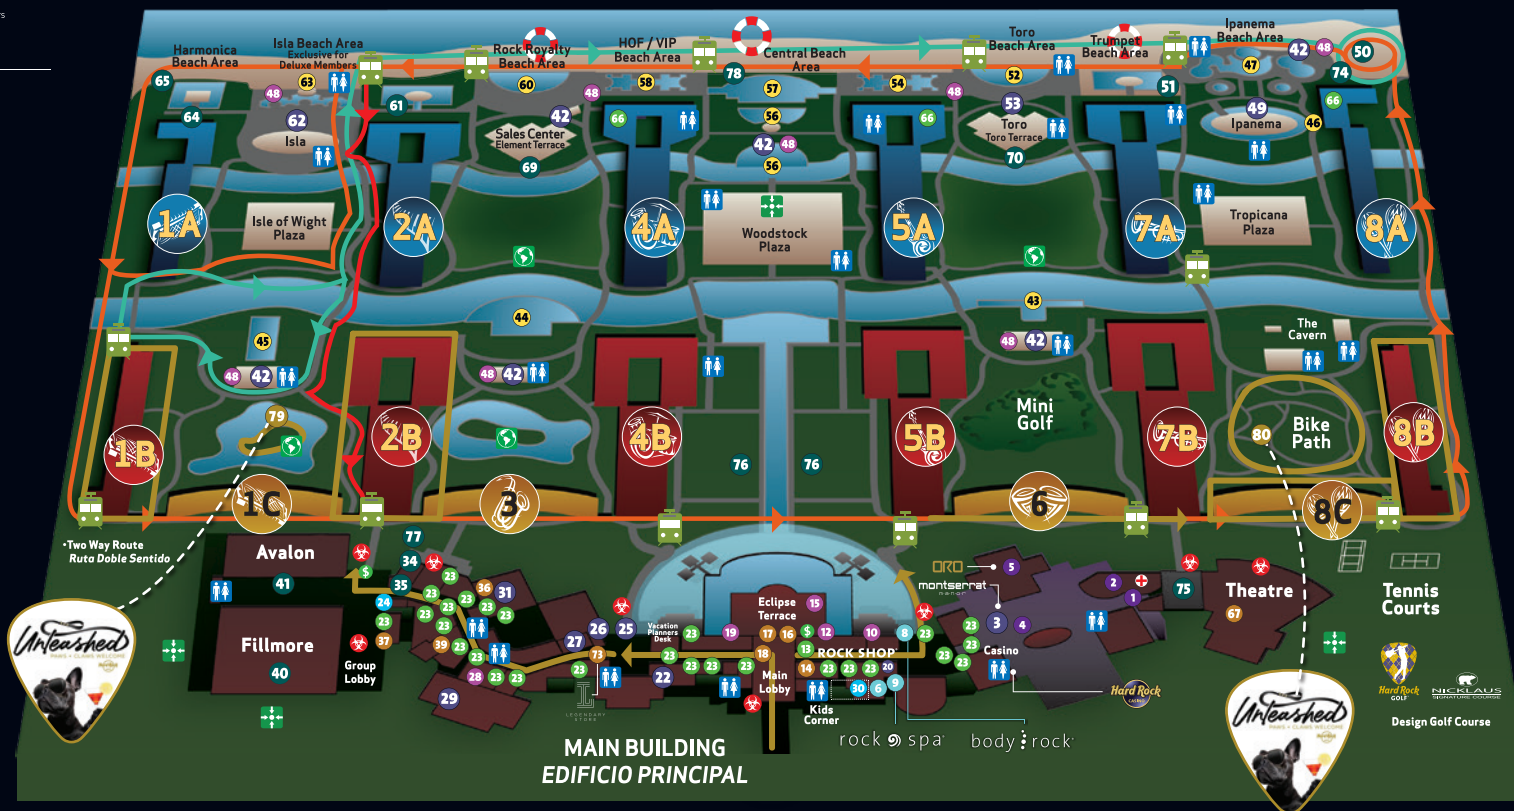

RESTAURANTS RESTAURANTES

- 3 - Monserrat Manor*
- 20 - Ice Cone*
- 22 - The Market*
- 25 - Ciao*
- 26 - Bistro Med*
- 27 - Pizzeto*
- 29 - Zen*
- 31 - Los Gallos*
- 42 - Pool Snacks Bar*
- 49 - Ipanema*
- 53 - Toro*
- 62 - Isla*

KIDS CORNER ACTIVIDADES PARA NIÑOS

- 24 - Kids Club*
- 30 - Arcade

CASINO

- 1 - The Deli
- 2 - Sports Book
- 3 - Monserrat Manor
- 4 - Center Bar
- 5 - ORO Nightclub

SHOPPING TIENDAS

- 13 - ROCK SHOP* - Lobby*
 - 23 - Retail
- Enjoy a wide variety of world class stores
Disfrute una amplia variedad de tiendas de clase mundial

GATHERINGS LUGARES DE ENCUENTRO

- 34 - Concierge
- 35 - Odeon
- 40 - Fillmore Ballroom
- 41 - Avalon Ballroom
- 50 - Wedding Beach Ipanema
- 51 - Wedding Gazebo Trumpet
- 61 - Wedding Gazebo Piano
- 64 - Wedding Gazebo Isla
- 65 - Wedding Beach Isla
- 69 - Element Terrace
- 70 - Toro Terrace
- 74 - Ipanema Garden
- 75 - Hive
- 76 - Water Canal
- 77 - Roxy Garden
- 78 - Eclipse Garden

EXPRESS

- SB-5A
Beach / Playa
Buildings 5, 6, 7, 8 / Edificios 5, 6, 7, 8
Main Pool / Piscina Central
Ipanema Restaurant / Restaurante Ipanema
Kids Pool / Piscina de Niños
- All Around Route / Ruta Completa