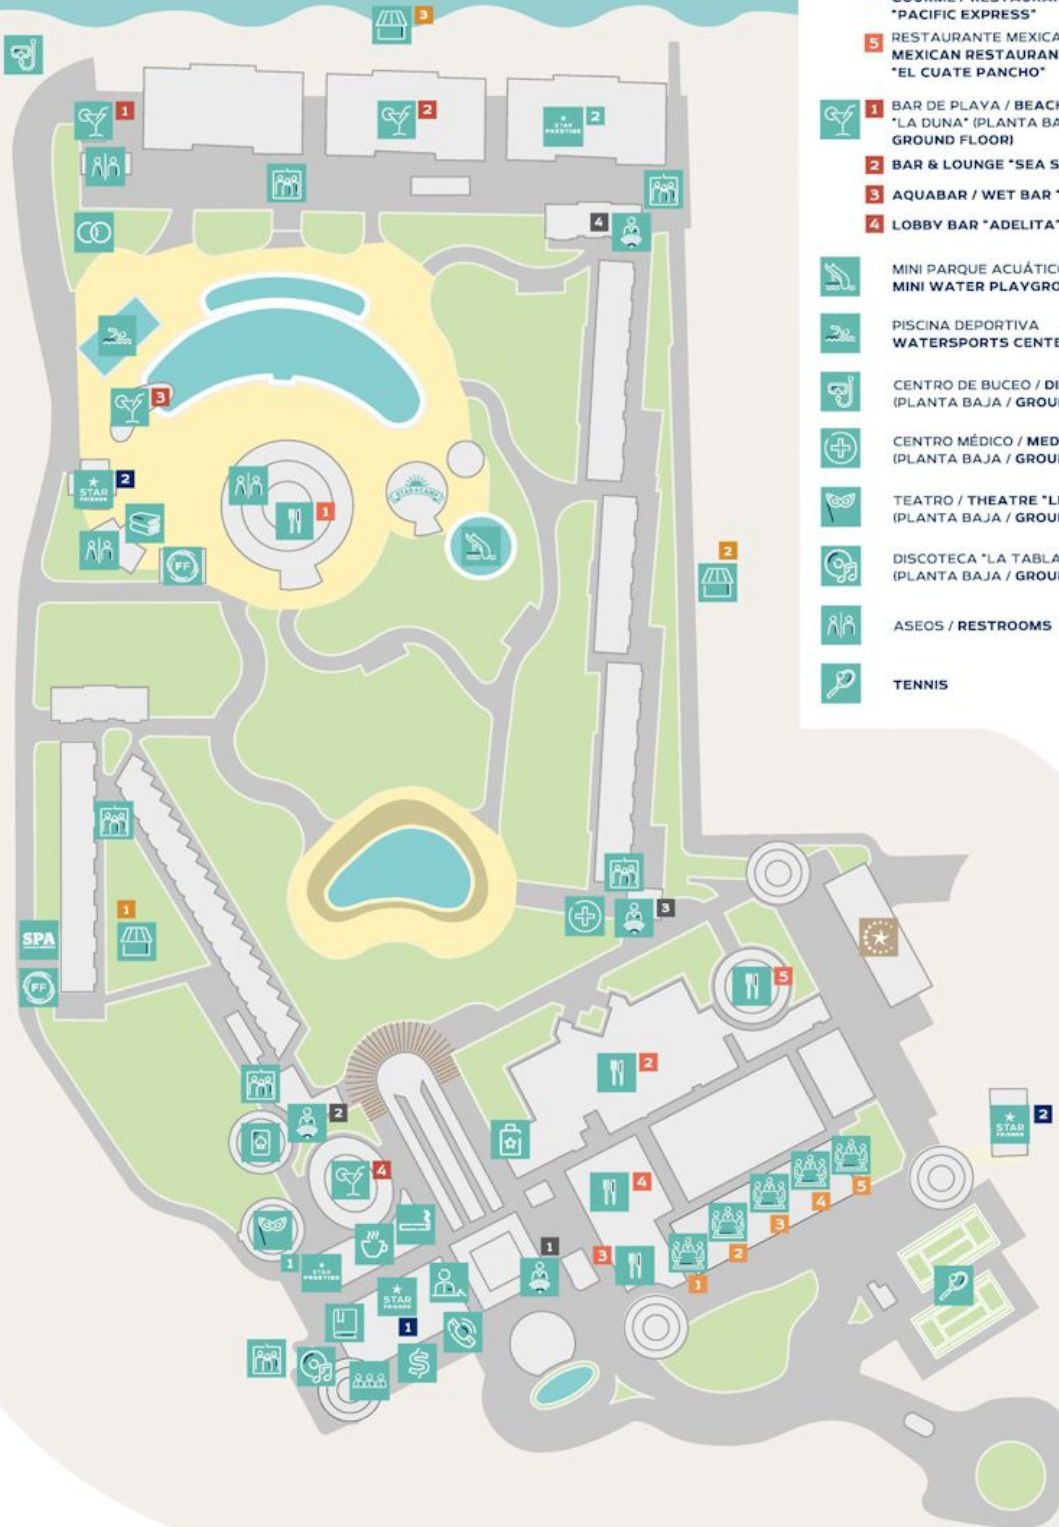

OCÉANO PACÍFICO / PACIFIC OCEAN

-  RECEPCIÓN / FRONT DESK
-  PREVIEW GALLERY THE CLUB
-  1 STAR PRESTIGE LOUNGE
-  2 STAR PRESTIGE ROOF TOP
-  1 RESTAURANTE DE PISCINA
POOL RESTAURANT / STEAK HOUSE
"LA BAHÍA"
-  2 RESTAURANTE BUFFET
BUFFET RESTAURANT "EL NOPAL"
-  3 RESTAURANTE JAPONÉS
JAPANESE RESTAURANT "TSUBA"
-  4 RESTAURANTE GOURMET
GOURMET RESTAURANT
"PACIFIC EXPRESS"
-  5 RESTAURANTE MEXICANO
MEXICAN RESTAURANT
"EL CUATE PANCHO"
-  1 BAR DE PLAYA / BEACH BAR
"LA DUNA" (PLANTA BAJA /
GROUND FLOOR)
-  2 BAR & LOUNGE "SEA SOUL"
-  3 AQUABAR / WET BAR "MAREA"
-  4 LOBBY BAR "ADELITA"
-  MINI PARQUE ACUÁTICO
MINI WATER PLAYGROUND
-  PISCINA DEPORTIVA
WATERSPORTS CENTER
-  CENTRO DE BUCEO / DIVE CENTER
(PLANTA BAJA / GROUND FLOOR)
-  CENTRO MÉDICO / MEDICAL CENTER
(PLANTA BAJA / GROUND FLOOR)
-  TEATRO / THEATRE "LITIBÚ"
(PLANTA BAJA / GROUND FLOOR)
-  DISCOTECA "LA TABLA"
(PLANTA BAJA / GROUND FLOOR)
-  ASEOS / RESTROOMS
-  TENNIS
-  TELEFÓNOS / PHONES
-  ATM
-  TOUR DESK
-  1 CONCIERGE LOBBY
-  2 CONCIERGE (SECCIÓN 1 /
SECTION 1)
-  3 CONCIERGE (SECCIÓN 2 /
SECTION 2)
-  4 CONCIERGE (SECCIÓN 3 /
SECTION 3)
-  BILLAR Y JUEGOS
BILLIARDS & GAMES
-  CIGAR BAR
-  STARCAFÉ
-  STARMARKET
TIENDAS / SHOPS
-  CLUB HOUSE
TOALLAS / TOWELS
-  1 PING PONG
-  2 CAMPO DE TIRO
SHOOTING ZONE
-  1 SALA DE REUNIÓN
MEETING ROOM
"PUNTA MITA"
-  2 SALA DE REUNIÓN
MEETING ROOM
"BAHÍA DE BANDERAS"
-  3 SALA DE REUNIÓN
MEETING ROOM "SAYULITA"
-  4 SALA DE REUNIÓN
MEETING ROOM "TEPIC"
-  5 SALA DE REUNIÓN
MEETING ROOM "LITIBÚ"
-  1 SECCIÓN 1 / SECTION 1
-  2 SECCIÓN 2 / SECTION 2
-  3 SECCIÓN 3 / SECTION 3
-  ASCENSOR / ELEVATOR
-  BIBLIOTECA / LIBRARY
-  GAZEBO DE BODAS
WEDDING GAZEBO

 FIT & FUN

 STAR★CAMP

 SPA
Sensations IBEROSTAR